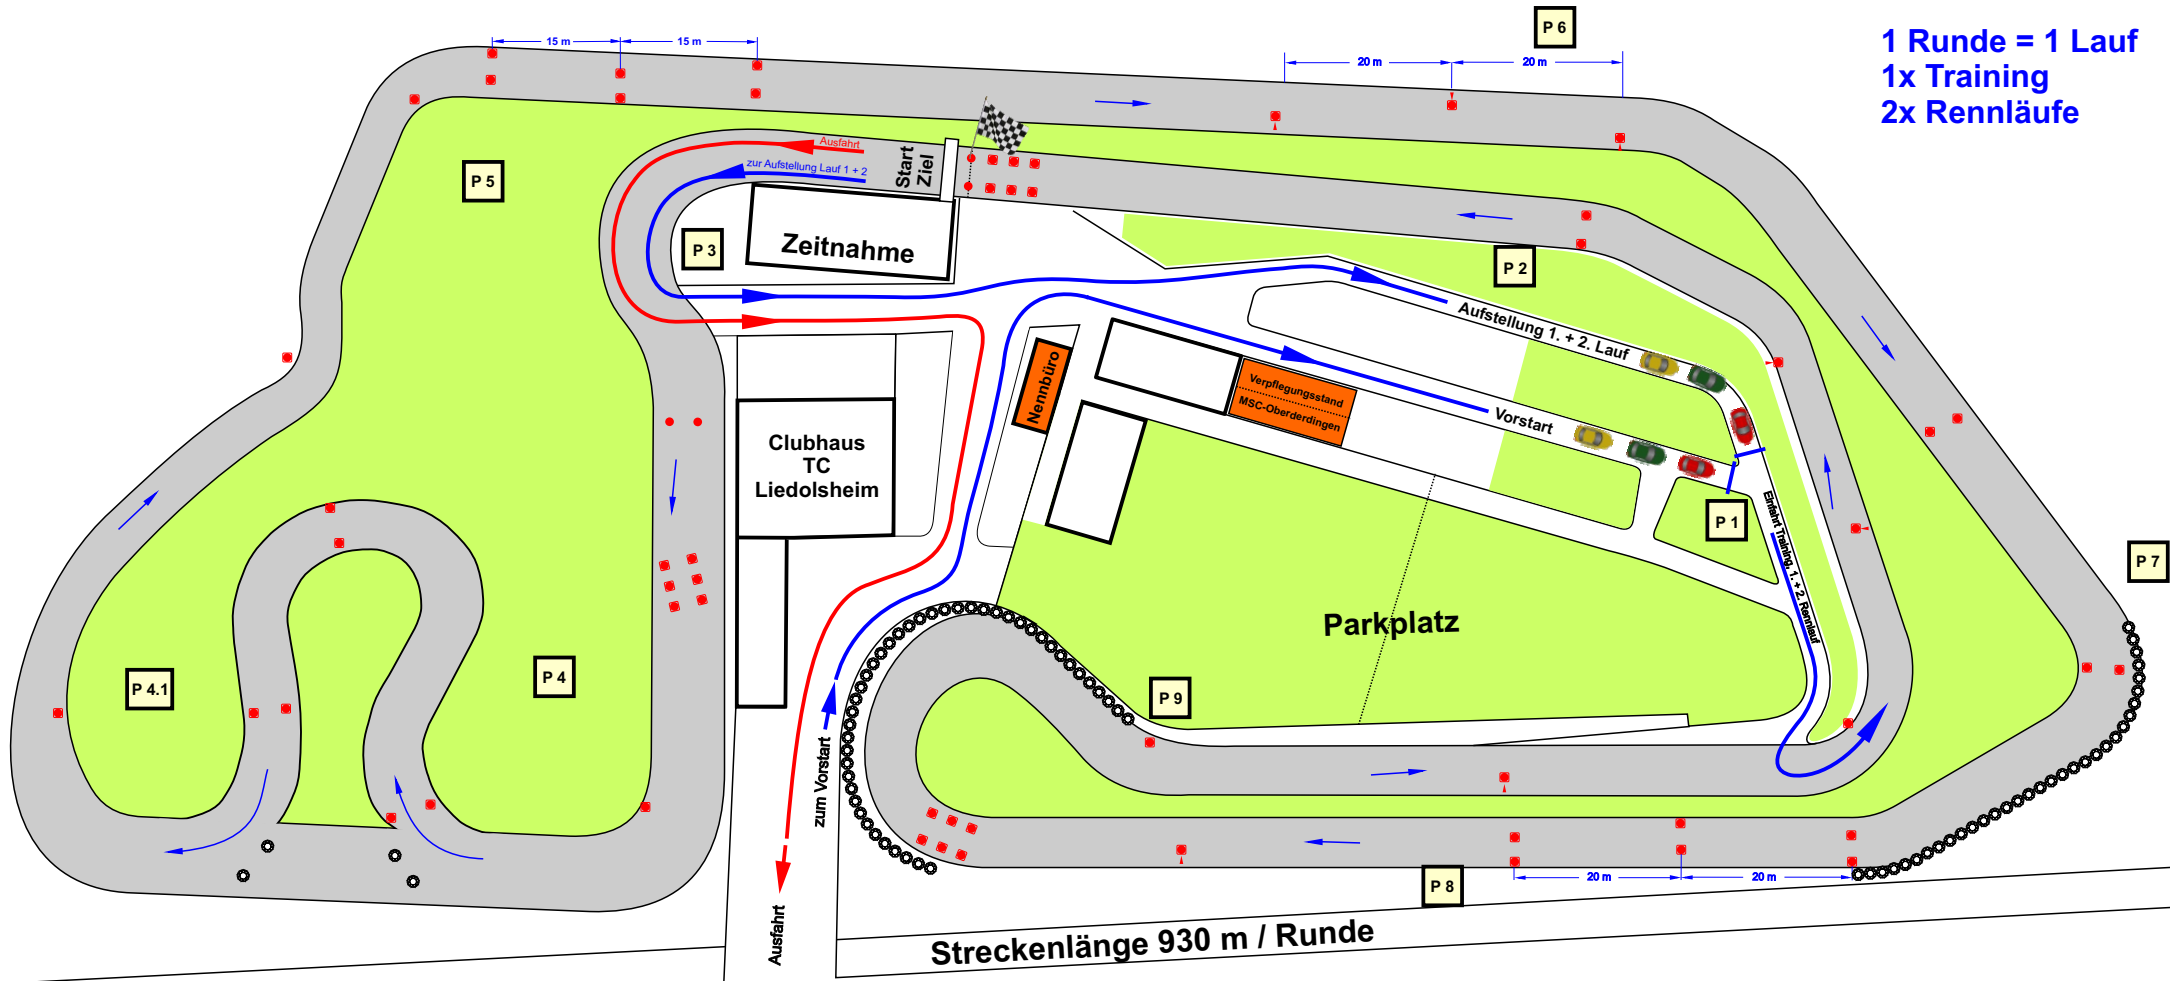

# 16. Clubslalom in Liedolsheim

## Streckenplan 2019

1 Runde = 1 Lauf  
 1x Training  
 2x Rennläufe

**ADAC**

Technische  
Abnahme

**Fahrerlager**

Änderungen vorbehalten